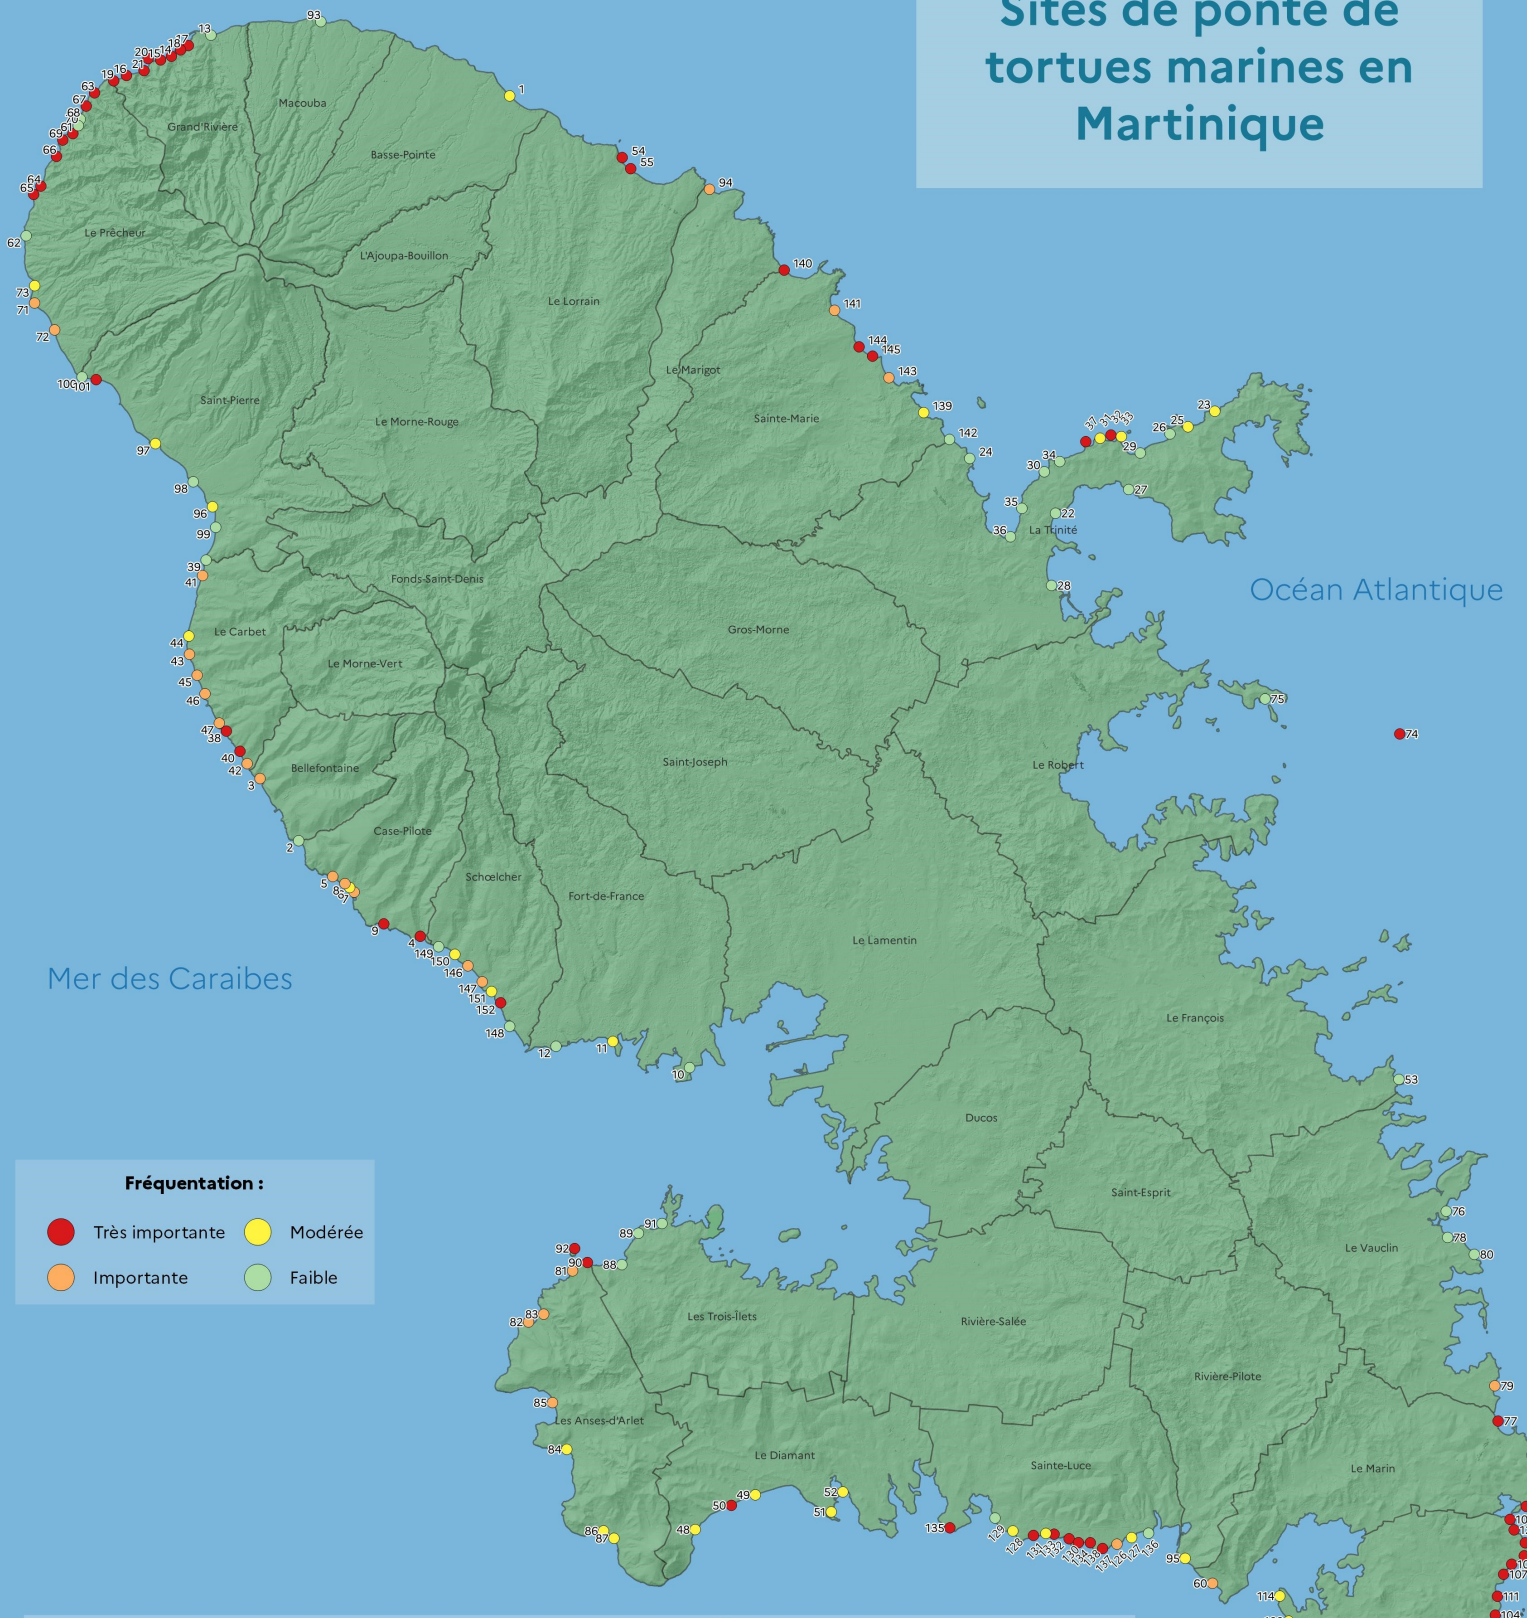

Sites de ponte de tortues marines en Martinique

Fréquentation :

- Très importante
- Importante
- Modérée
- Faible

115 Sainte-Anne - Grande Anse	129 Sainte-Luce - Anse Trois Rivières
116 Sainte-Anne - Grande Anse des Salines	130 Sainte-Luce - Corps de Garde
117 Sainte-Anne - Grande Terre & Anse Prune	131 Sainte-Luce - Desert
118 Sainte-Anne - Ilet chevalier	132 Sainte-Luce - Fond Banane
119 Sainte-Anne - Ilet Hardy	133 Sainte-Luce - Fond Larion
120 Sainte-Anne - Petite Anse des Salines	134 Sainte-Luce - Garde Est
121 Sainte-Anne - Pointe Dunkerque	135 Sainte-Luce - Plage de la Pointe Pimantee
122 Sainte-Anne - Pointe Marin	136 Sainte-Luce - Plage du Bourg
123 Sainte-Anne - Pointe Pie	137 Sainte-Luce - Pointe Philippeaux
124 Sainte-Anne - Trou Cadia	138 Sainte-Luce - Pont Cafe
125 Sainte-Anne - Trou sardines	139 Sainte-Marie - Anse Azerot
126 Sainte-Luce - Anse gros Raisin 1	140 Sainte-Marie - Anse Charpentier
127 Sainte-Luce - Anse gros Raisin 2	141 Sainte-Marie - Anse Madame
128 Sainte-Luce - Anse Mabouya	142 Sainte-Marie - Anse Richer
129 Sainte-Luce - Anse Trois Rivières	143 Sainte-Marie - Petite Anse
130 Sainte-Luce - Corps de Garde	144 Sainte-Marie - Plage de l'Union
131 Sainte-Luce - Desert	145 Sainte-Marie - Rade Sainte-Marie
132 Sainte-Luce - Fond Banane	146 Schoelcher - Anse Collat
133 Sainte-Luce - Fond Larion	147 Schoelcher - Anse Madame
134 Sainte-Luce - Garde Est	148 Schoelcher - Bateliere
135 Sainte-Luce - Plage de la Pointe Pimantee	149 Schoelcher - Fond Bernier
136 Sainte-Luce - Plage du Bourg	150 Schoelcher - Fond Lahaye
137 Sainte-Luce - Pointe Philippeaux	151 Schoelcher - Le Bourg
138 Sainte-Luce - Pont Cafe	152 Schoelcher - Madiana

PRÉFET DE LA MARTINIQUE
Direction de l'équipement, de l'aménagement et du logement
Levoni Eugénie Paterlini

Source de données : BDTOP©, ©IGN, DEAL, SPEB
Cartographie DEAL Martinique/SCPDT/Unité Géomatique - Novembre 2022