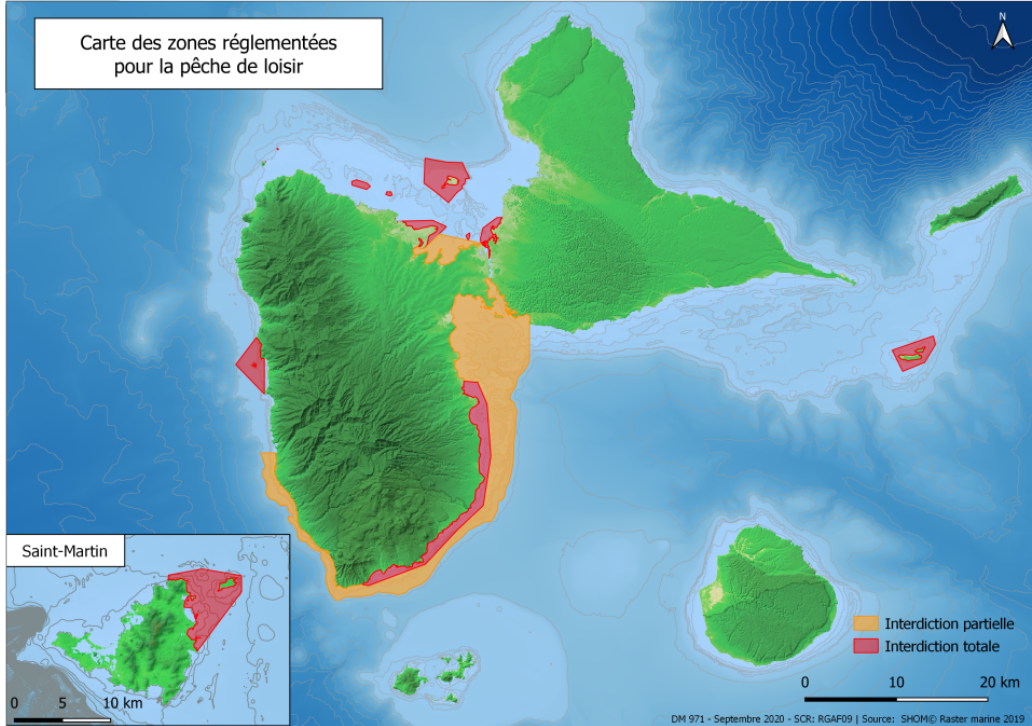

# Outil pédagogique pour la pratique de la pêche de loisir

(Pour plus de détails lire l'arrêté pêche de loisir en vigueur consultable sur le site internet de la DM Guadeloupe)

	Catégorie 1	Catégorie 2	Catégorie 3	Catégorie 4	
Espèces	Thon ailes jaunes	Dorade coryphène, Thazard bois, Colas batard, Thon rélé, Thon noir, Bonite	- Bourse, Colas, Tanche, Grand-gueule, Soleil grand fond, Empereur créole, Vivaneau, Pagre - Oeil de bœuf (2/navire) - Capitaine (1/navire) - Poisson coffre (5/navire)	Crustacés : - Langouste royale et brésilienne - Cigale de mer - Araignée - Tourteau	Coquillages : - Burgo - Palourde
Captures journalières maximales	1 par bateau	10 par bateau	20 par bateau sauf Indication contraire ci-dessus	3 par pêcheur et 10 maximum par bateau	20 par pêcheur

 Les poissons doivent avoir un lobe de la nageoire caudale coupé.

## Catégorie 4

Crabe de terre (*Cardisoma guanhumi*) et Crabe à barbe (*Ucides cordatus*)  
**Taille de la carapace Sup. 6cm.**

20 crabes par pêcheur capturés à la main ou à l'aide d'une boîte à crabe.

Burgo (*Trochidae*) 6cm

### Période de pêche des langoustes :