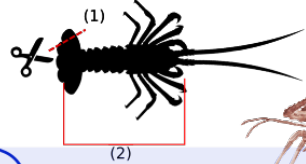

 Les poissons doivent avoir un lobe de la nageoire caudale coupé.

## Catégorie 4

Crabe de terre (*Cardisoma guanhumi*) et Crabe à barbe (*Ucides cordatus*)  
**Taille de la carapace Sup. 6cm.**

20 crabes par pêcheur capturés à la main ou à l'aide d'une boîte à crabe.

Burgo (*Trochidae*) 6cm

Langouste brésilienne (*Panalarus guttatus*) 14cm

Langouste royale (*Panulirus argus*) 21cm

Cigale de mer (*Scyllaridae*)