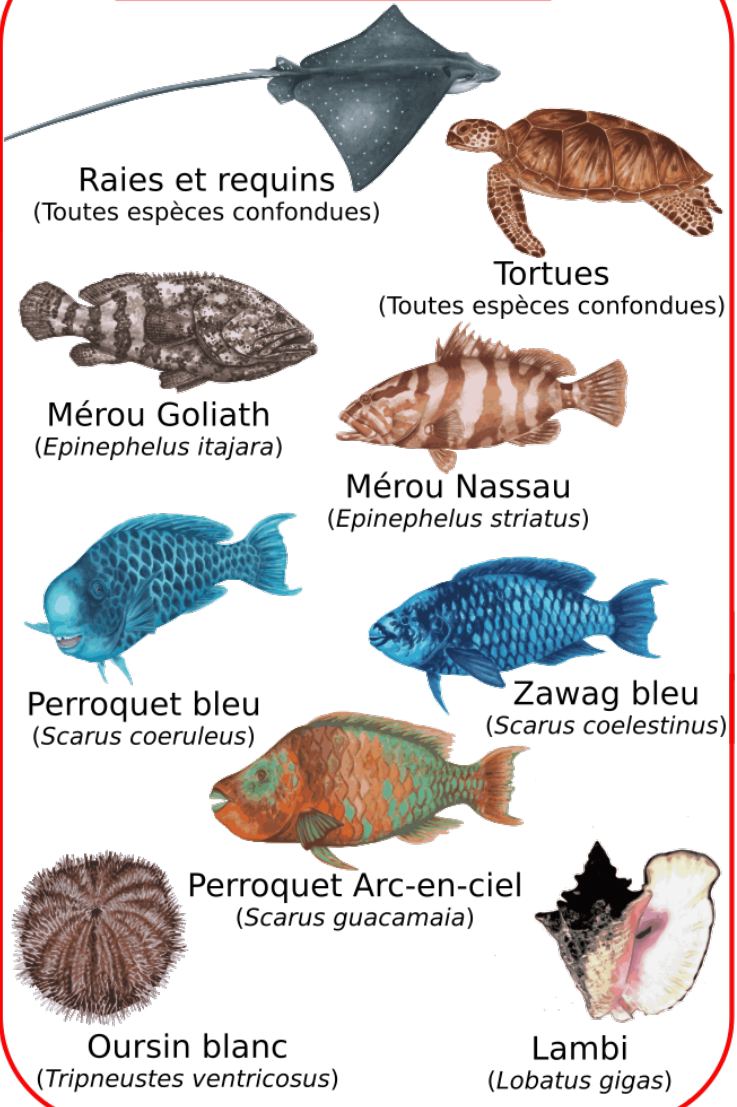

Interdit à la pêche

Taille minimum des espèces autorisées

Supérieur à 22 cm

Poisson coffre
(*Ostraciidae*)

Supérieur à 30 cm

Tanche fine
(*Cephalopholis fulva*)

Colas
(*Ocyurus chrysurus*)

Grand-gueule
(*Epinephelus guttatus*)

Bourse cabrit
(*Cantherhines macrocerus*)

Soleil grand fond
(*Priacantus arenatus*)

Empereur créole
(*Gephyroberyx darwini*)

Supérieur à 40 cm

Capitaine
(*Lachnolaimus maximus*)

Bonite
(*Euthynnus alletteratus*)

Oeil de boeuf
(*Etelis oculatus*)

Thon rélé
(*Katsuwonus pelamis*)

Supérieur à 50 cm

Thon noir
(*Thunnus atlanticus*)

Vivaneau
(*Lutjanus vivanus*)

Pagre rose
(*Lutjanus anali*)

Autres tailles

Dorade coryphène
(*Coryphaena hippurus*)

Sup. 60cm

Colas batard
(*Elagatis bipinnulatus*)

Sup. 65cm

Thazard bois
(*Acanthocybium solandri*)

Sup. 100cm

Thon ailes jaunes
(*Thunnus albacores*)

Sup. 105cm