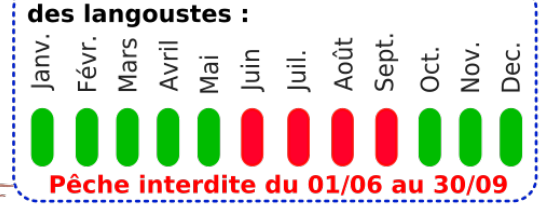

Langouste brésilienne (*Panalarus guttatus*) 14cm

Langouste royale (*Panulirus argus*) 21cm

Cigale de mer (*Scyllaridae*)

### Période de pêche des langoustes :