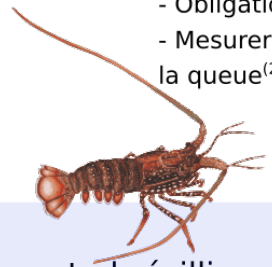

 Les poissons doivent avoir un lobe de la nageoire caudale coupé.

## Catégorie 4

Crabe de terre (*Cardisoma guanhumi*) et Crabe à barbe (*Ucides cordatus*)  
**Taille de la carapace Sup. 6cm.**

20 crabes par pêcheur capturés à la main ou à l'aide d'une boîte à crabe.

Burgo (*Trochidae*) 6cm

Langouste brésilienne (*Panalarus guttatus*) 14cm

Langouste royale (*Panulirus argus*) 21cm

Cigale de mer (*Scyllaridae*)